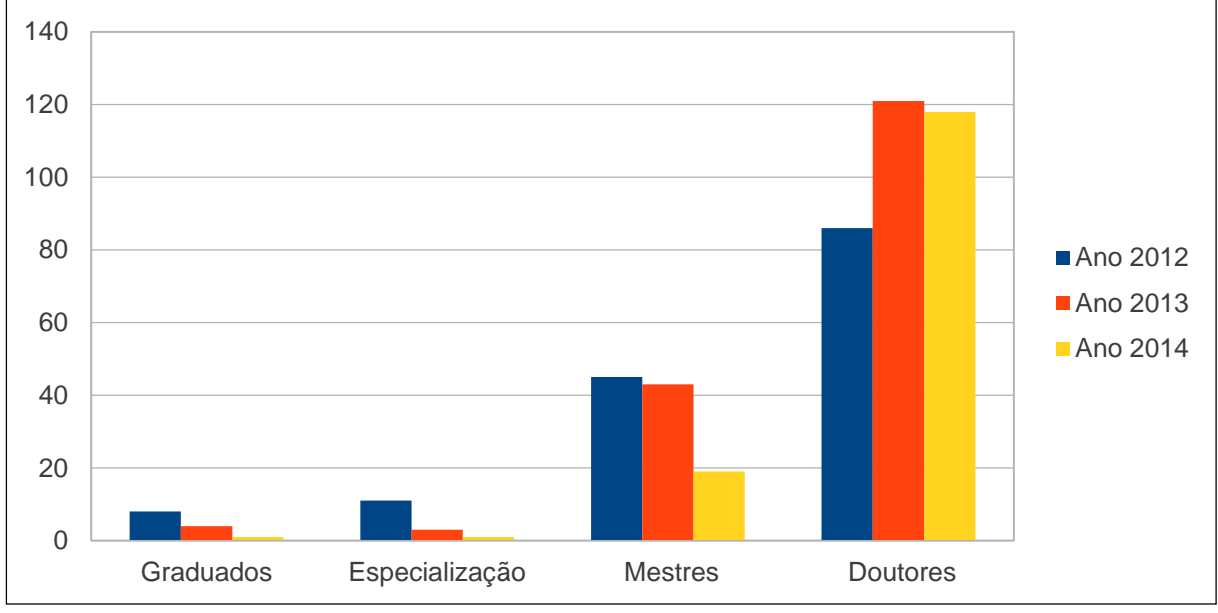

Número de docentes em exercício

Número de docentes (por formação)

Número de alunos atendidos no programa de assistência estudantil

Distribuição de acordo com a forma de Ingresso na Uezo

Número Total de matriculados

Número total de alunos concluintes

Número de matrículas trancadas

Evasão 2014

Obs: Dados referentes aos alunos desvinculados incluem cancelamento para saída e para transferência interna

Número total de matrículas em 2014

Ingressos 2014

Percentual de Ingressantes entre 2006-2014 X Tipo de Ingresso

Total de Ingressantes por Vestibular

Total de Ingressantes pelo SISU

Status atual do total de alunos

Status de ingressantes através do Sistema de Cotas